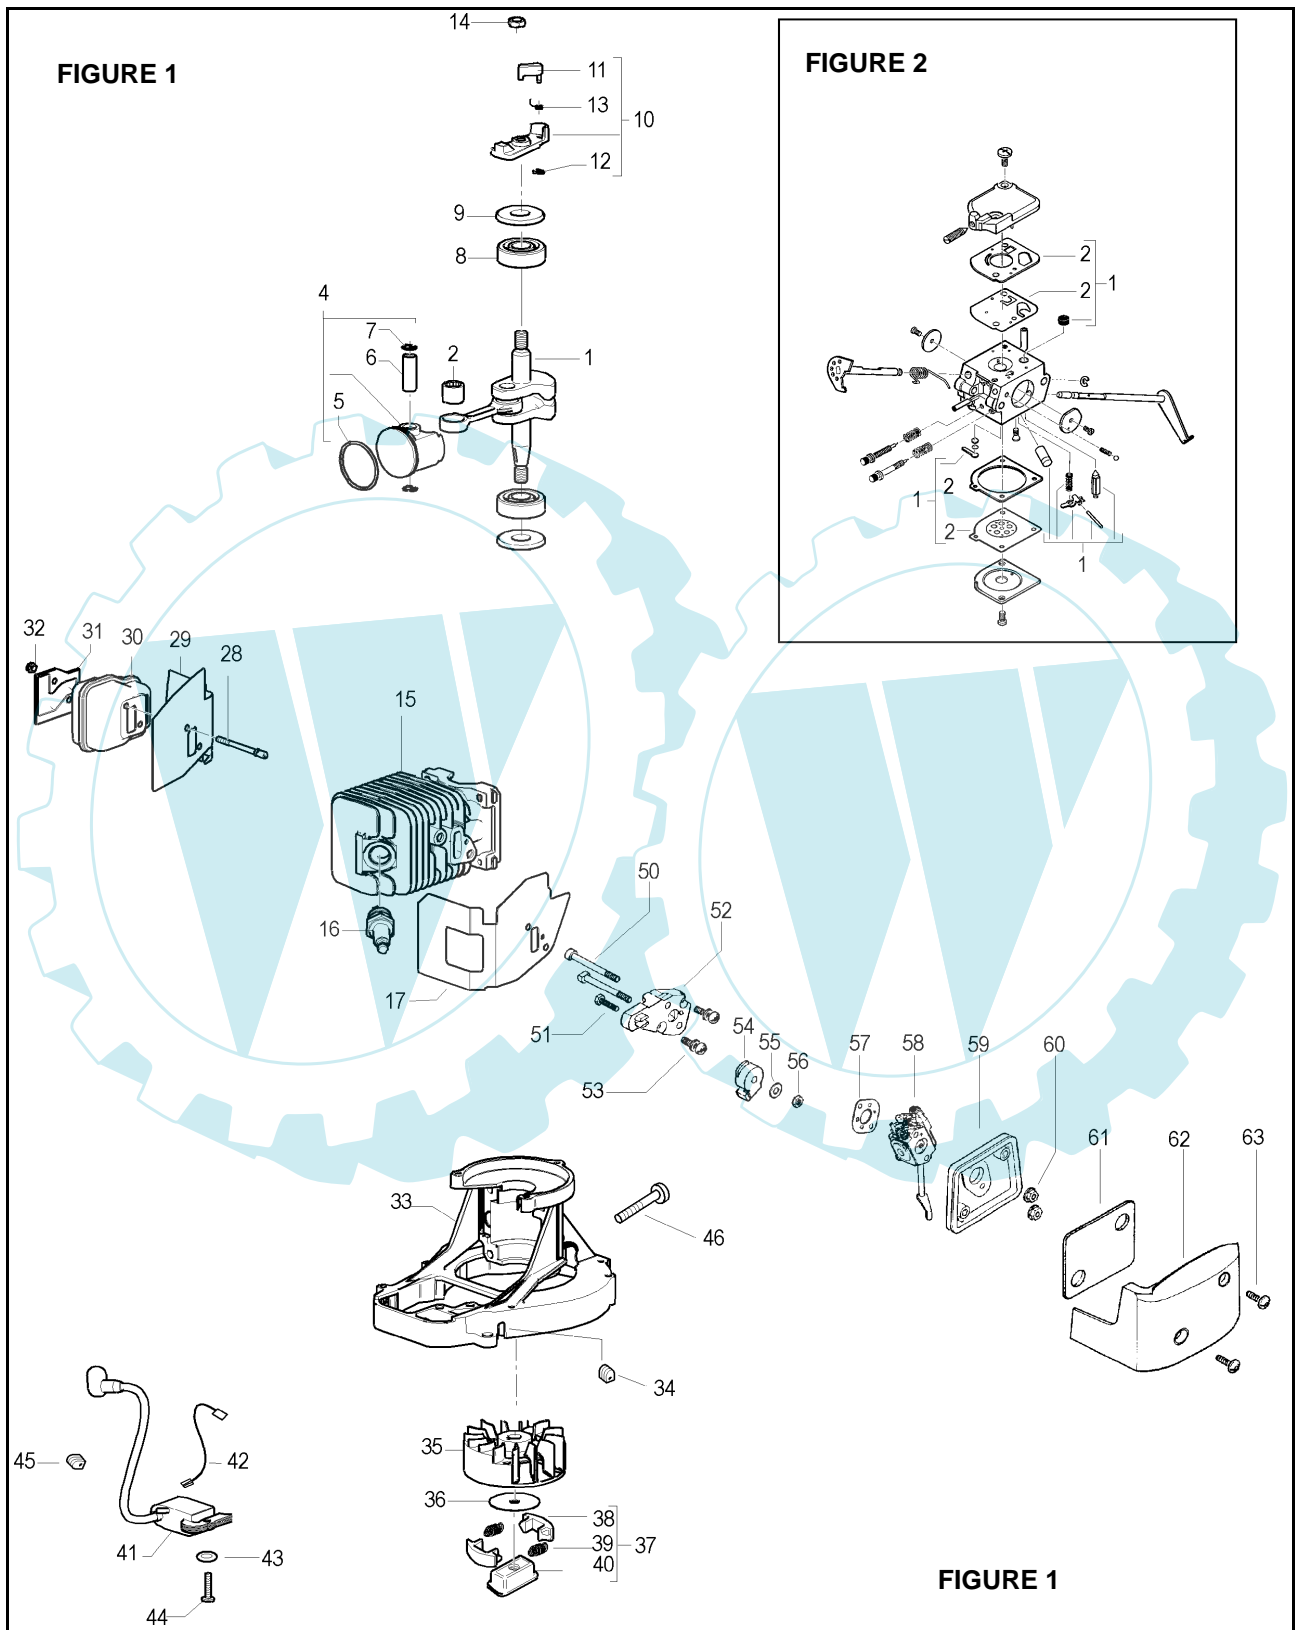

Item P/N McC P/N ELX Qty DESCRIPTION

Item P/N McC P/N ELX Qty DESCRIPTION

FIGURE 1

FIGURE 2 ZAMA M32-C

1	243486	538243486	1	crankshaft assy
C 2	235742	538235742	1	needle bearing 9x14x12
4	248177	538248177	1	piston kit
C 5	• 240002	538240002	1	piston ring
B 6	• 241735	538241735	1	piston pin
C 7	• 235008	538235008	2	snap ring
C 8	241594	538241594	2	ball bearing
C 9	242994	538242994	2	seal
10	241784	538241784	1	starter pawl assy
11	• 241781	538241781	1	ratchet
C 12	• 111088	538111088	1	snap ring
13	• 241782	538241782	1	spring
14	241624	538241624	1	nut M8
15	242803	538242803	1	cylinder
16	92879	538092879	1	spark plug RDJ8J
17	242860	538242860	1	cylinder spacer gasket
A 28	242037	538242037	2	muffler stud bolt
C 29	242517	538242517	1	gasket
30	242131	538242131	1	muffler
C 31	322231	538322231	1	exhaust baffle
C 32	235642	538235642	2	nut M5 self locking
33	242802	538242802	1	engine carter
34	241607	538241607	1	wire grommet
35	243311	538243311	1	flywheel
36	241604	538241604	1	clutch dust shield
B 37	241793	538241793	1	clutch assy
38	• 241743	538241743	2	clutch shoe
A 39	• 241794	538241794	2	clutch spring
40	• 241789	538241789	1	clutch rotor
41	243429	538243429	1	ignition coil
42	241630	538241630	1	ignition cable/ switch
43	235248	538235248	2	washer d. 5x10x1
C 44	235806	538235806	2	screw M5x20
45	236322	538236322	1	grommet
46	227565	538227565	4	screw 5x25-12,9
50	111057	538111057	2	screw 10-24
51	240131	538240131	1	screw M5x20
C 52	241590	538241590	1	carb. Spacer
53	235206	538235206	2	screw M5x20 + washer
54	241644	538241644	1	throttle cable guide
55	235163	538235163	1	washer
56	235642	538235642	1	nut M5
57	241600	538241600	1	carb.-spacer gasket
58	FIGURE 2			
59	241647	538241647	1	air filter housing
60	111058	538111058	2	nut 10-24
C 61	241652	538241652	1	air filter
62	242742	538242742	1	air filter cover (yellow)
	243590	538243590	1	air filter cover (orange)
63	218644	538218644	2	screw

C -	242813	538242813		carburettor
B 1	• 300465	538300465	1	carburettor repair kit
A 2	•• 300473	538300473	1	diaphragm+gasket kit

A=ALTA ROTAZIONE
B=MEDIA ROTAZIONE
C=ALTA ROTAZIONE
NUOVI CODICI

A=HIGH MOVING
B=MEDIUM MOVING
C=SLOW MOVING
NEW P. NUMBERS

A=HAUTE DEMANDE
B=MOYENNE DEMANDE
C=BASSE DEMANDE
NOUVELLES REFERENCES

A=GROBE NACHFRAGE
B=MITTELMAESSIGE
C=WENIGE NACHFRAGE
NEU CODEX