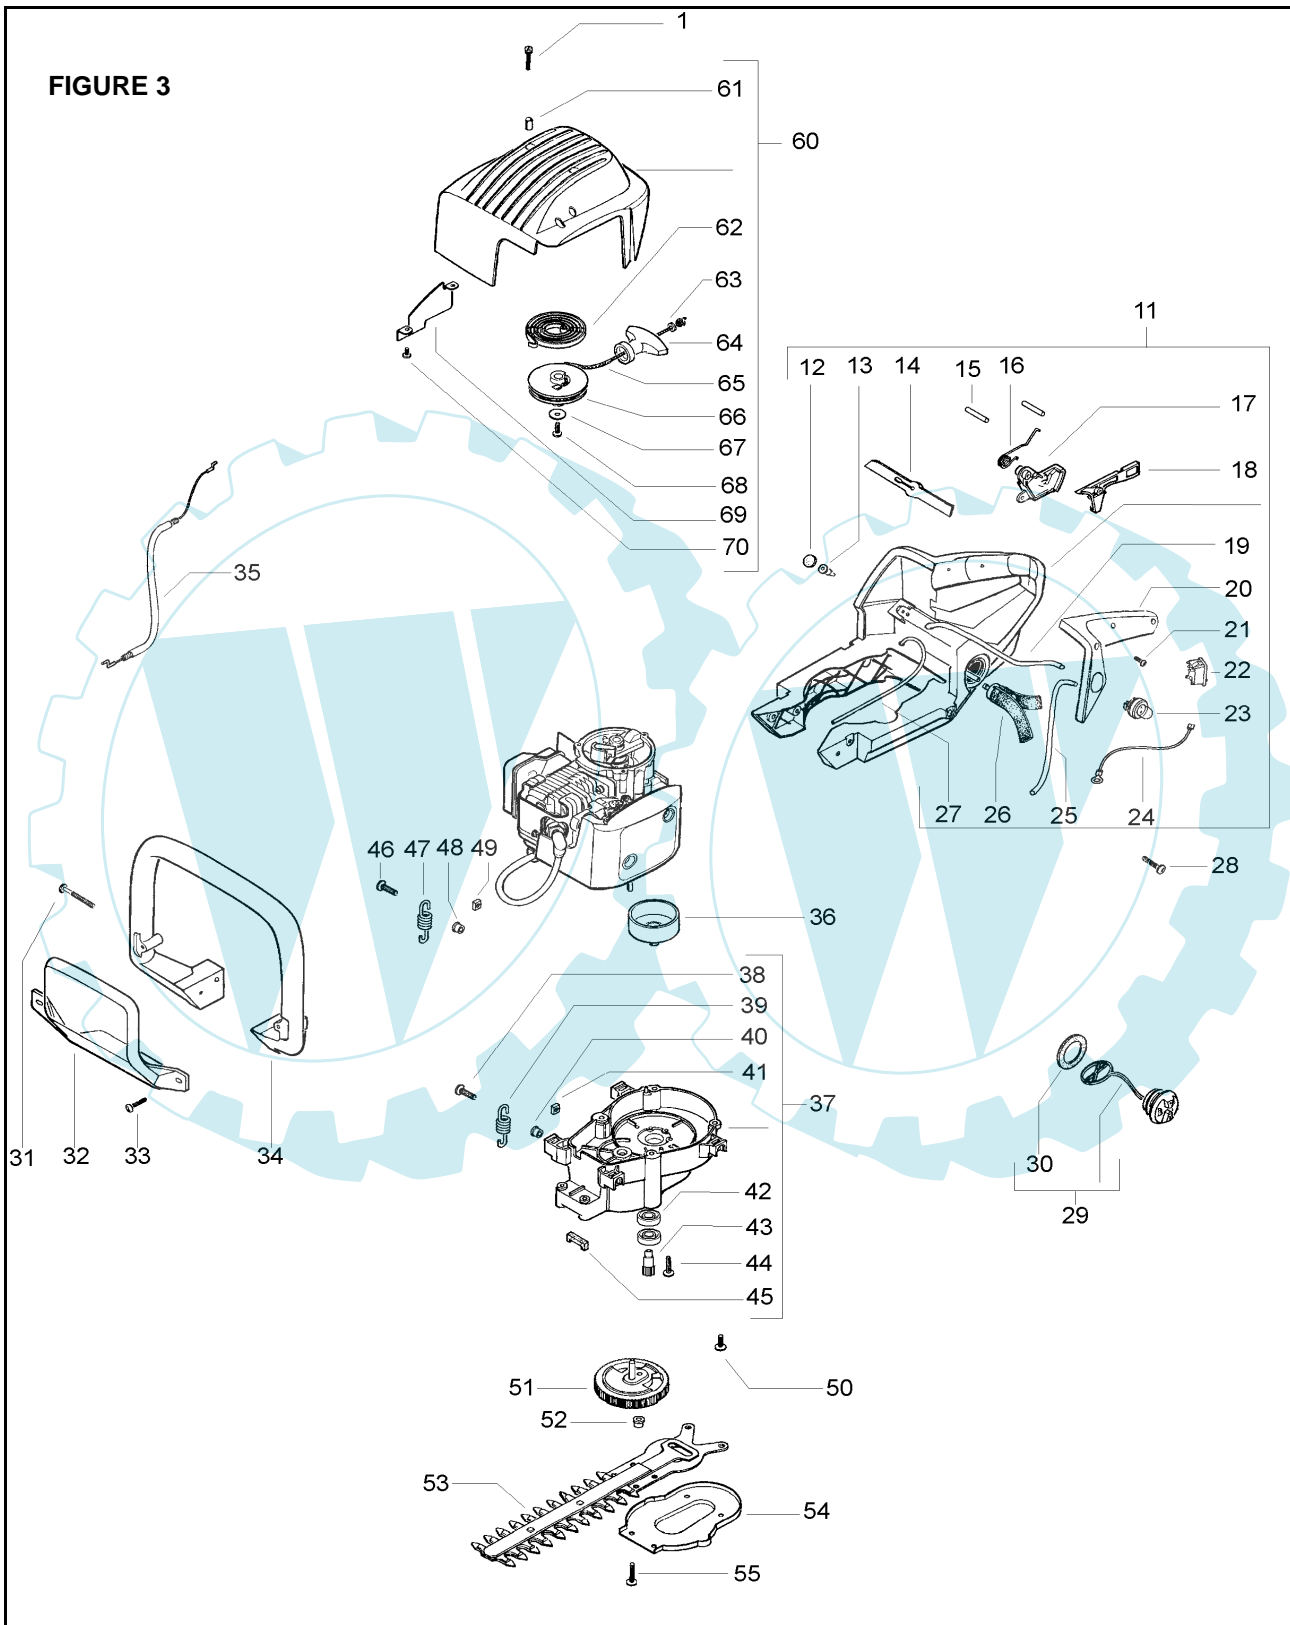

FIGURE 3

Item	P/N McC	P/N ELX	Qty	DESCRIPTION

Item	P/N McC	P/N ELX	Qty	DESCRIPTION

FIGURE 3

1	241963	538241963	3	screw M4x22	50	227568	538227568	4	screw M4x20
C 11	243363	538243363	1	rear handle assy	C 51	243657	538243657	1	blade gear
C 12	• 241717	538241717	1	valve felt	B 52	242521	538242521	1	bushing
C 13	• 322199	538322199	1	valve duckbill	C 53	242458	538242458	1	17" blade assy
14	• 241709	538241709	1	cable holder	C 53	242584	538242584	1	22" blade assy
15	• 241762	538241762	2	pin d.4x25,5	54	241761	538241761	1	gear box cover
16	• 241637	538241637	1	spring	55	111117	538111117	6	screw 10-14x1"
C 17	• 241635	538241635	1	throttle rigger	60	241858	538241858	1	cover assy (yellow)
C 18	• 241636	538241636	1	safety lever		243588	538243588	1	cover assy (orange)
B 19	• 241777	538241777	1	mix pipe	61	• 241617	538241617	3	bushing 5x10
20	• 243332	538243332	1	half handle left	B 62	• 241619	538241619	1	starter spring
21	• 240862	538240862	3	screw - self threading 4x18	63	• 235612	538235612	1	washer d.4x9x0,8
C 22	• 242439	538242439	1	switch	64	• 241778	538241778	1	starter's handle
C 23	• 224242-01	538022424	1	primer	A 65	• 241746	538241746	1	starter rope
24	• 241867	538241867	1	ground cable	B 66	• 241620	538241620	1	starter pulley
B 25	• 241776	538241776	1	primer pipe	67	• 241703	538241703	1	washer d.4x16x0,8
A 26	• 240452	538240452	1	pick up	68	• 240862	538240862	1	screw - self threading 4x18
B 27	• 241775	538241775	1	tube mix	69	• 241758	538241758	1	air conductor
28	111117	538111117	2	screw 10-14x1"	70	• 111069	538111069	2	screw 8x16x0,375
B 29	240865	538240865	1	fuel cap assy					
C 30	• 235510	538235510	1	o-ring					
31	219883	538219883	4	screw 10-14x1,69					
32	241654	538241654	1	front handle protection					
33	111117	538111117	2	screw 10-14x1"					
34	241868	538241868	1	front handle					
C 35	241642	538241642	1	gas cable					
C 36	241771	538241771	1	clutch drum					
37	249863	538249863	1	gear box assy					
38	• 217936	538217936	2	screw 10-24x0,75					
C 39	• 242307	538242307	2	spring					
40	• 241765	538241765	2	bushing					
41	• 218005	538218005	2	square nut 10-24					
42	• 235897	538235897	2	ball bearing 10x26x8 (6000-2RS1)					
43	• 225007-01	538225007	1	gear					
44	• 218644	538218644	2	screw 10-14x0,75					
45	• 241633	538241633	1	dust shield					
46	217936	538217936	2	screw 10-24x0,75					
C 47	242307	538242307	2	spring					
48	241765	538241765	2	bushing					
49	218005	538218005	2	square nut 10-24					

A=ALTA ROTAZIONE
B=MEDIA ROTAZIONE
C=ALTA ROTAZIONE
NUOVI CODICI

A=HIGH MOVING
B=MEDIUM MOVING
C=SLOW MOVING
NEW P. NUMBERS

A=HAUTE DEMANDE
B=MOYENNE DEMANDE
C=BASSE DEMANDE
NOUVELLES REFERENCES

A=GROBE NACHFRAGE
B=MITTELMAESSIGE
C=WENIGE NACHFRAGE
NEU CODEX